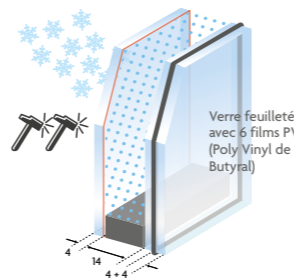

VITRAGE 4ITR/14 ARGON/44.6 (SP10)
VERRE SÉCURITÉ RENFORCÉE
Coefficient **Ug 1.2**

Grâce au verre feuilleté, vous pouvez ralentir le phénomène de décoloration de vos rideaux ou objets exposés aux rayons UV du soleil.