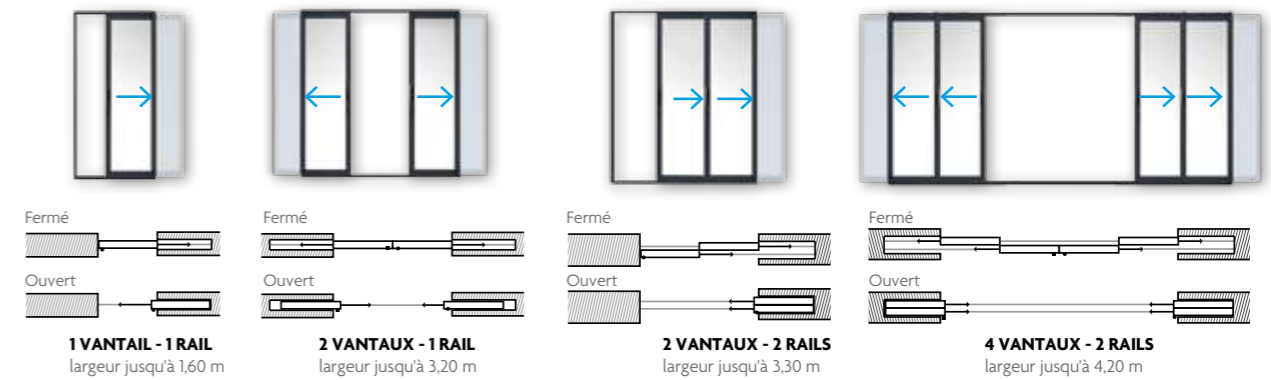

Coulissant 1 vantail sur 1 rail
Ambiance couleur RAL 7024