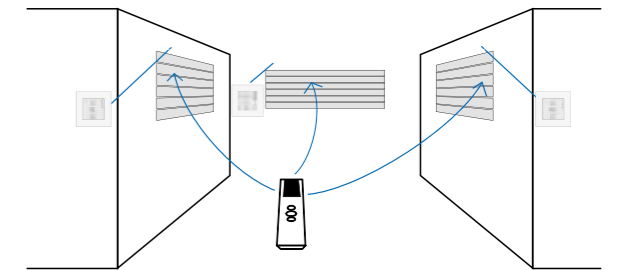

LE MOTEUR SOLAIRE

Le moteur Oximo wirefree RTS de Somfy permet d'accéder à la motorisation de volet sans contrainte :

- **Pas de câblage** pour alimenter le volet, le panneau solaire suffit à l'alimentation du moteur.
- **Pas de raccordement** pour le point de commande, c'est de la radio sans fil.
- **Pas de consommation électrique.**
- **Tout le confort de la radio et de l'automatisation.**
- **Esthétique** : le panneau peut être déporté pour plus de discrétion !