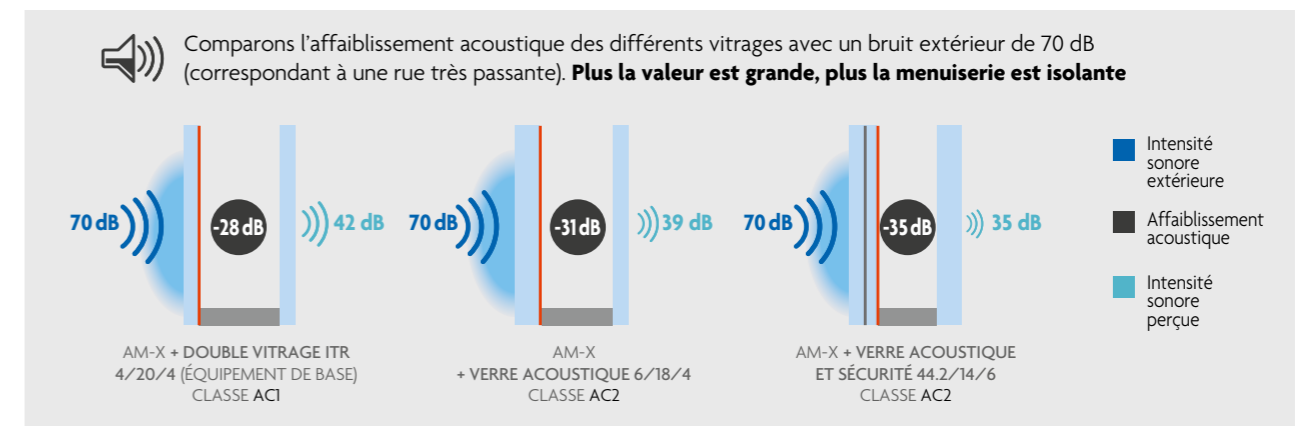

Facteur de stress, le bruit est un élément à prendre en compte dans le choix du vitrage.

Plus votre logement est exposé au bruit, plus il est important d'opter pour un vitrage à forte isolation acoustique, la part de bruit peut être ainsi divisée par deux ou plus.

Avec les options de vitrage AM-X, vous allez retrouver la sérénité et **gagner en qualité de sommeil !**

Echelle des niveaux sonores

Affaiblissement acoustique d'AM-X en fonction du vitrage

Le saviez-vous ?