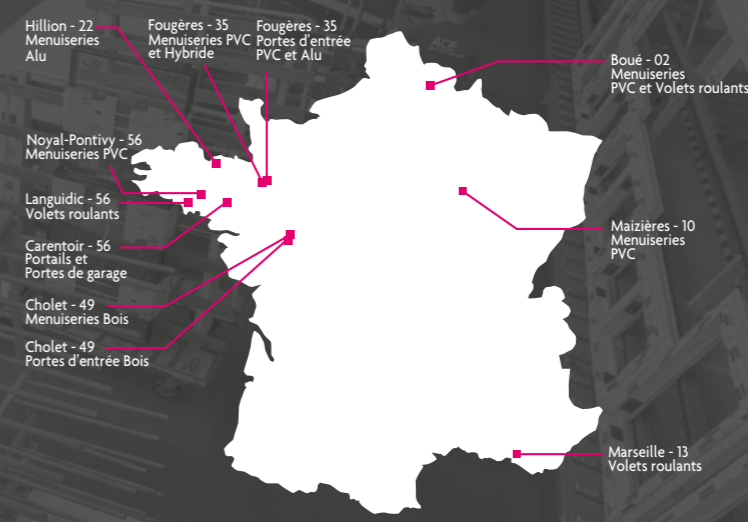

VOLUME
10 USINES
PRÈS DE
190 000
MENUISERIES
SUR MESURE/AN