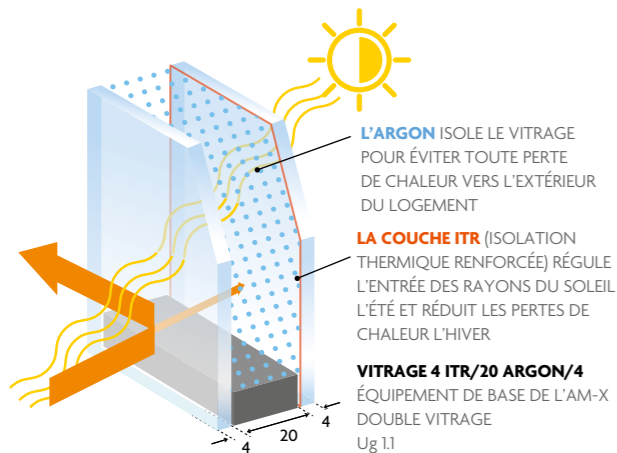

PORTE-FENÊTRE AVEC **SEUIL ALUMINIUM DE 20 mm** CONFORT D'UTILISATION ET COMPATIBILITÉ PMR (PERSONNE À MOBILITÉ RÉDUITE)

Une isolation thermique renforcée et une étanchéité à l'eau et à l'air de haut niveau !

PERFORMANCES ÉNERGÉTIQUES

U_w = 1,3(+/- 0,1) **W/m².K****

TL_w = 59%**

Sc_w = 0,47(+/- 0,02)

**Double vitrage Ug 11 + WE

U_w : représente la capacité d'une menuiserie à véhiculer la chaleur de la fenêtre entière. Plus ce coefficient est petit, meilleur sera le caractère isolant de la fenêtre.