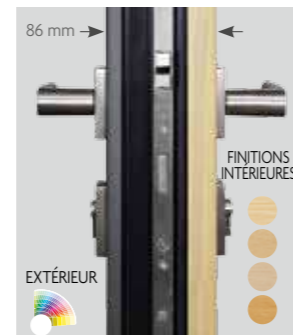

EN VERSION BICOLORATION
LE CHOIX DE LA COULEUR
EN EXTÉRIEUR, LA SOBRIÉTÉ
ET NEUTRALITÉ DU BLANC À
L'INTÉRIEUR DE VOTRE HABITATION.