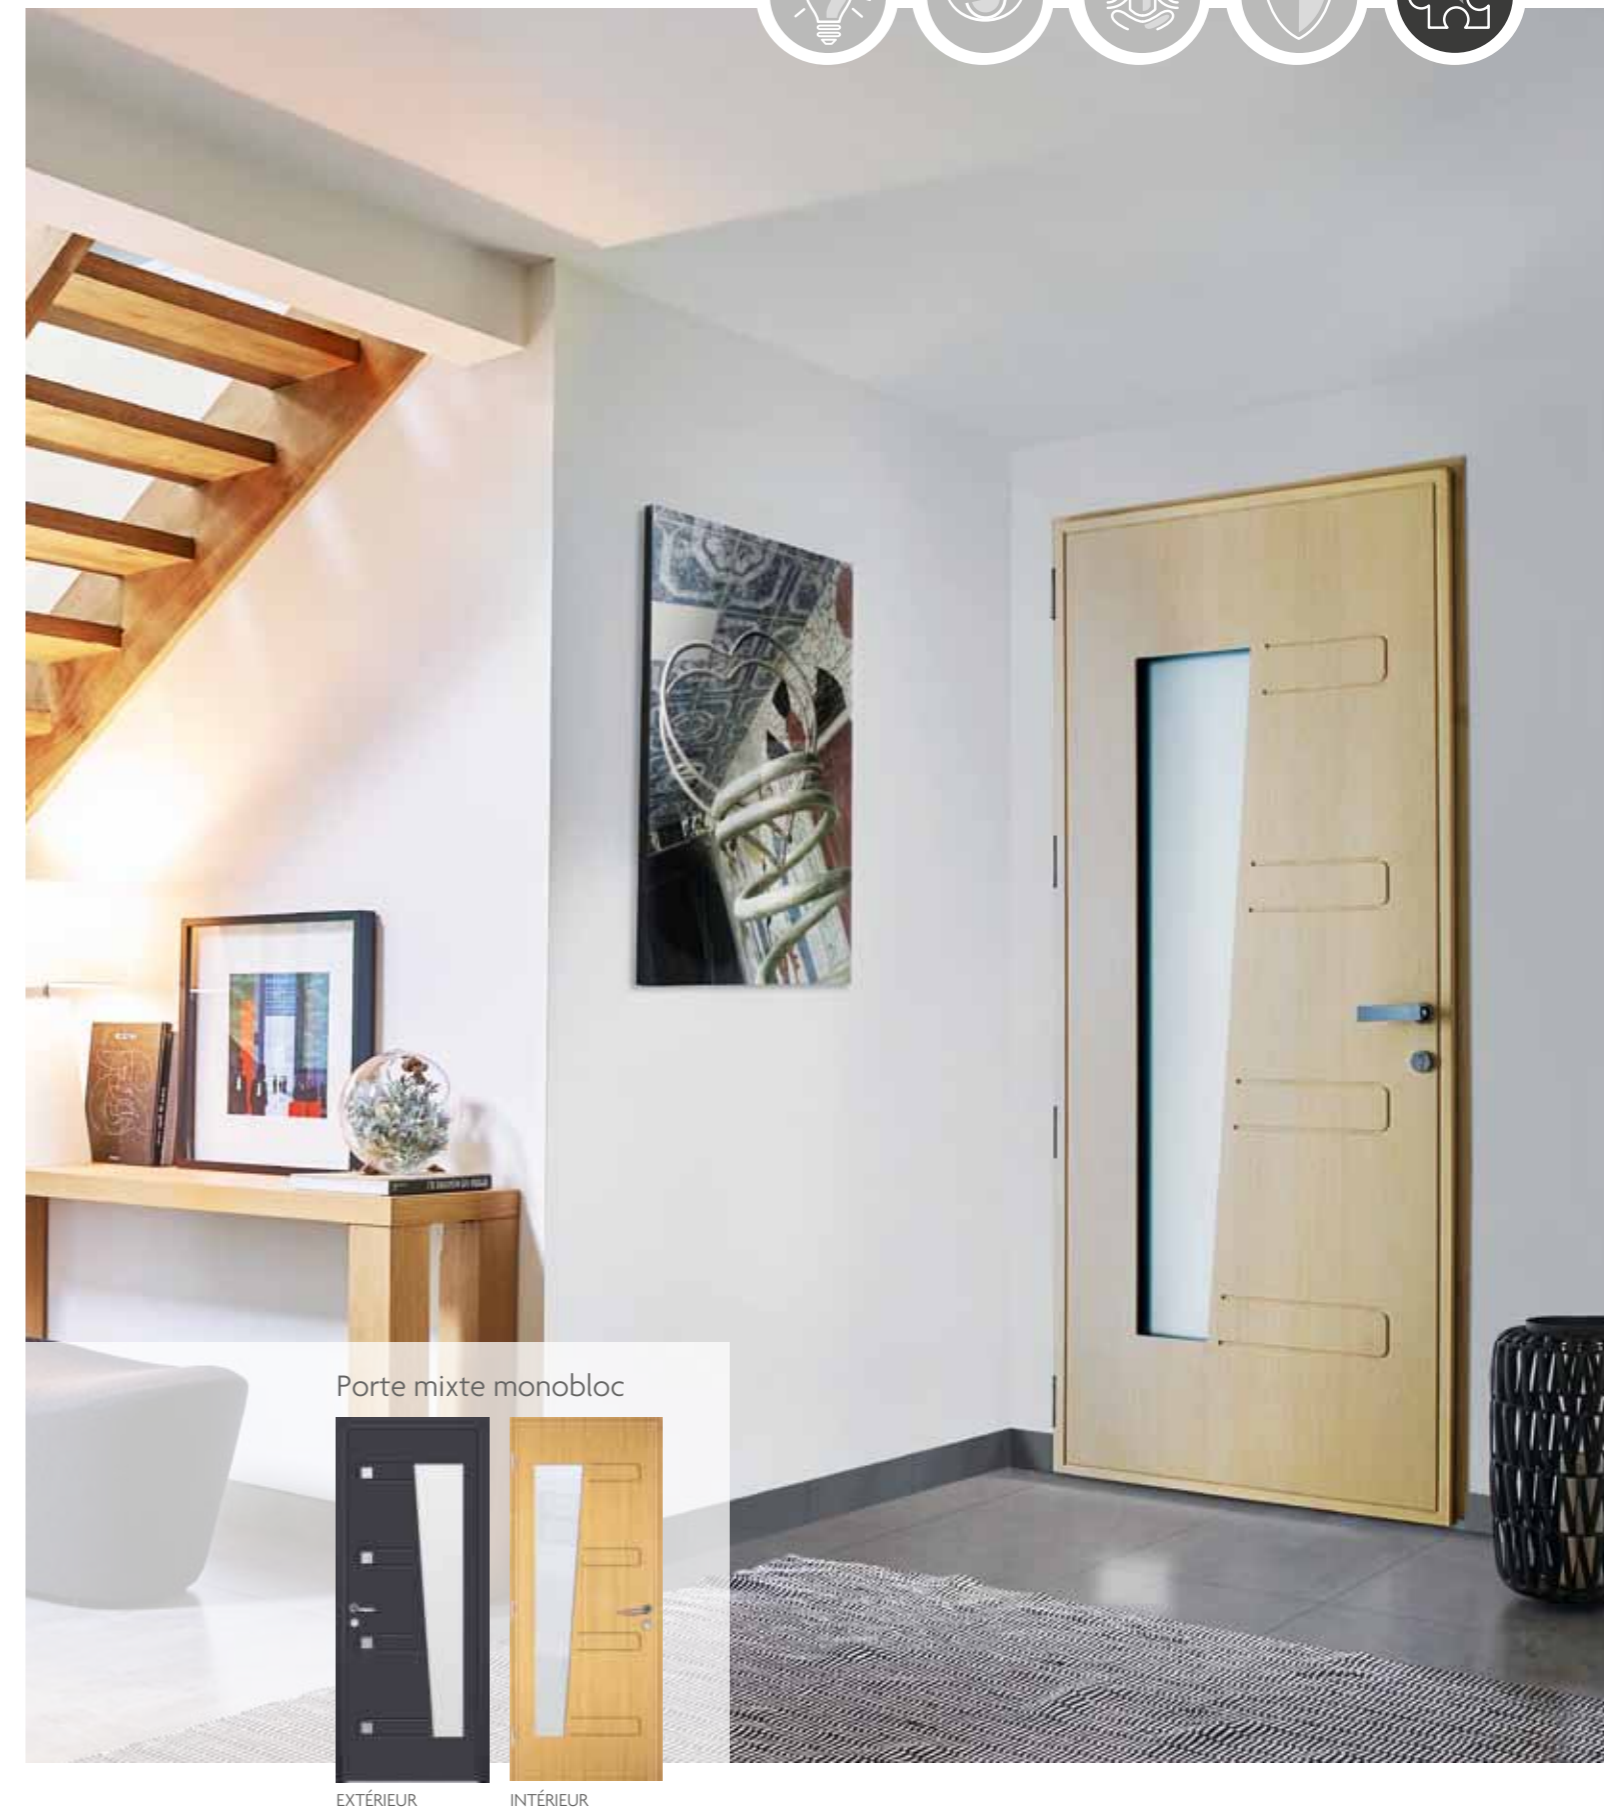

La qualité et la finition monobloc

Monocolore, bicolore ou mixte, vous avez le choix !

Les portes d'entrée aluminium vous offrent de multiples possibilités : bicolouration ou monocolouration au choix. Vous pouvez également opter pour le design de l'aluminium à l'extérieur et la chaleur et l'esthétique du bois à l'intérieur assurant qualité, performances thermiques et isolation phonique.

EN VERSION MONOCOLORATION
UN GRAND CHOIX DE COULEURS
(INTÉRIEUR/EXTÉRIEUR IDENTIQUE).

EN VERSION BICOLORATION
LE CHOIX DE LA COULEUR
EN EXTÉRIEUR, LA SOBRIÉTÉ
ET NEUTRALITÉ DU BLANC À
L'INTÉRIEUR DE VOTRE HABITATION.

EN VERSION MIXTE : LE DESIGN
DE L'ALUMINIUM À L'EXTÉRIEUR
AVEC SES NOMBREUSES COULEURS
AU CHOIX, LA CHALEUR ET
L'ESTHÉTIQUE DU BOIS À L'INTÉRIEUR.

**INNOVANT !
DORMANT AM-X**
Le bon matériau au bon
endroit (le PVC pour
son **pouvoir isolant**,
l'aluminium pour sa
résistance et son
esthétique, le bois
pour son aspect
chaleureux)

Sécurité et confort en prime !

Disponible en aluminium ou en mixte

SERRURE À DÉCLENCHEMENT
AUTOMATIQUE 5 POINTS
TRIPLE VITRAGE FEUILLETÉ
RETARDATEUR D'EFFRACTION
POUR LES MODÈLES VITRÉS
OPTION BARRE DE TIRAGE
AVEC SERRURE MANŒUVRE À CLÉ

SERRURE À GOUJONS
6 POINTS EN OPTION
2 GOUJONS, 3 PÊNES
1/2 TOUR ET 1 PÊNE
DORMANT CONFORME
CLASSE SÉCURITÉ RC2

TÔLE ALUMINIUM EN OPTION
POUR PLUS DE SÉCURITÉ
TÔLE ALUMINIUM DE 1,8 mm
D'ÉPAISSEUR POUR AMÉLIORER
LA SÉCURITÉ SUR TOUS LES MODÈLES
Y COMPRIS LES MODÈLES VITRÉS

ÉCRAN ACOUSTIQUE DE 5 mm
D'ÉPAISSEUR EN OPTION POUR
AMÉLIORER LES PERFORMANCES
PHONIQUES (JUSQU'À 33 dB
POUR UN MODÈLE PLEIN).