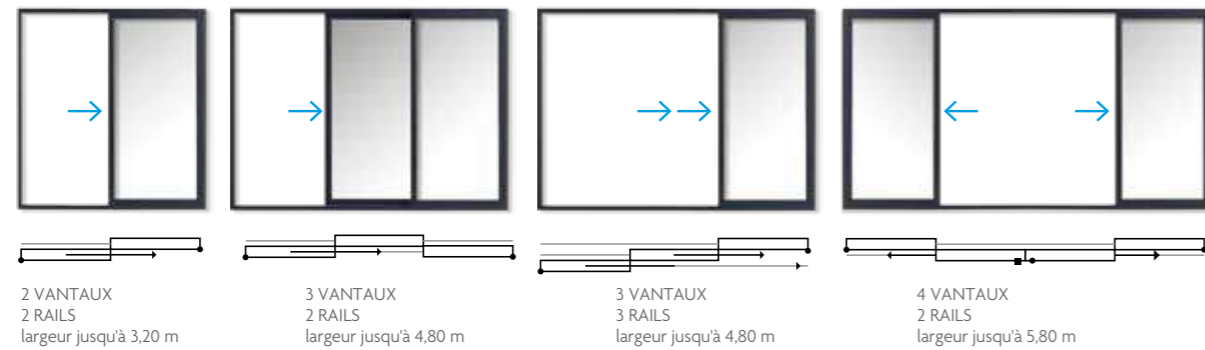

Coulissant 4 vantaux sur 2 rails
Ambiance couleur RAL 7016

● Condamnation 2 ou 3 points pènes à crochet en standard
■ Poignée de tirage