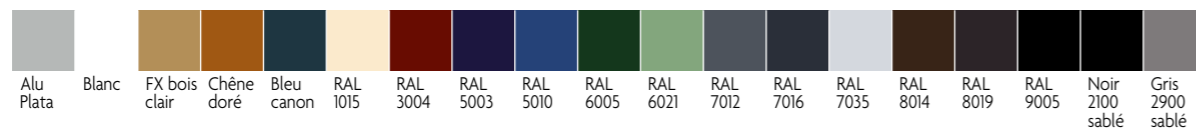

Coloris PVC compatible avec les menuiseries PVC Atlantem

NOTRE SÉLECTION DE COULEURS POUR VOTRE TABLIER ALUMINIUM

Des volets roulants automatisés pour plus de sécurité, de confort et d'économie d'énergie