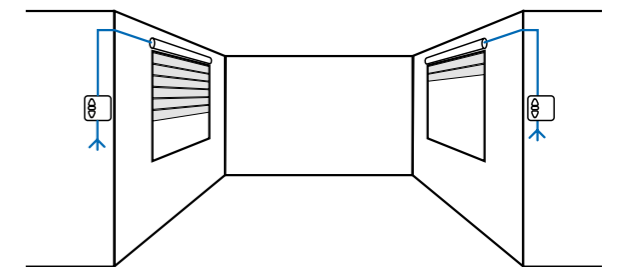

LA TECHNOLOGIE FILAIRE

Adaptée pour un seul volet roulant à motoriser. Le moteur est relié au point de commande par un câblage électrique.