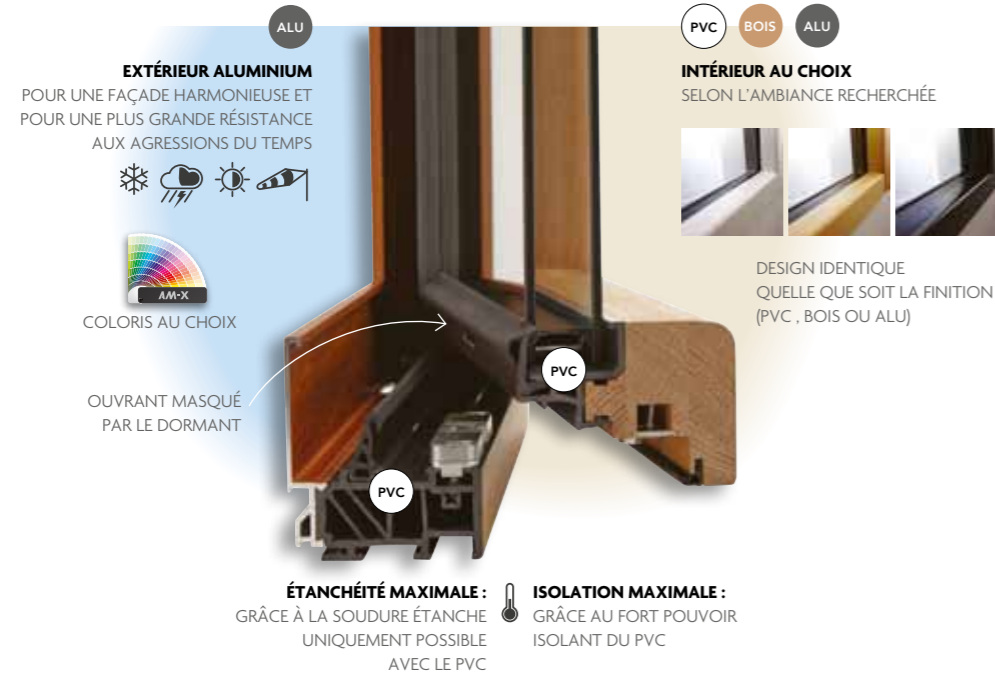

PRIMÉE
AU CONCOURS DE
L'INNOVATION
DU MONDIAL
DU BÂTIMENT

**SYSTEME
BREVETÉ**

**1^{re} FENÊTRE
COMBINANT
ESTHÉTIQUE DE L'ALU
CHALEUR DU BOIS ET
POUVOIR ISOLANT DU PVC
DANS UNE SEULE GAMME**

INNOVANT !

VITRAGE COLLÉ LE VITRAGE DEVIENT STRUCTUREL ET ASSURE LA TOTALE RIGIDITÉ DES OUVRANTS CE QUI LUI CONFÈRE UNE **PARFAITE TENUE DANS LE TEMPS** GAGE DE LONGÉVITÉ.

TECHNIQUE DE COLLAGE AUTOMATISÉE AVEC NETTOYAGE DES ZONES DE COLLAGE PAR **TORCHE PLASMA ET ROBOT** POUR UNE PARFAITE ADHÉRENCE DU VITRAGE

INNOVANT !

LIAISON STRUCTURELLE APPORTANT UNE PARFAITE TENUE DANS LE TEMPS (TESTÉ À 2 MILLIONS DE CYCLES SANS AUCUNE DÉTÉRIORATION) ET UNE PARFAITE ÉTANCHÉITÉ À L'EAU GRÂCE AU **SOUDAGE MULTIMATÉRIEL**, AVEC UN NIVEAU DE FINITION INÉGALÉ SUR LE MARCHÉ. UNE INNOVATION QUI A FAIT L'OBJET D'UN DÉPÔT DE BREVET.

DÉCOUVREZ EN VIDÉO LE PROCESSUS DE FABRICATION DES MENUISERIES AM-X

Porte-fenêtre AM-X 1 vantail avec châssis fixe latéral et traverses intermédiaires

Un concept innovant le bon matériau au bon endroit

EXTÉRIEUR ALUMINIUM, INTÉRIEUR AU CHOIX