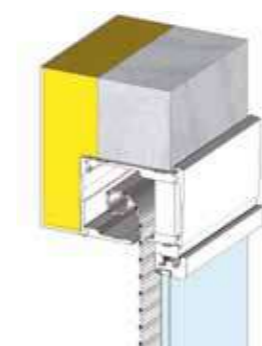

Conception optimisée

Offre des performances thermiques Uc de 0,64 W/(m².K) et acoustiques jusqu'à 50 dB. Sa perméabilité à l'air est aussi remarquable avec la classe 3 en tringle et la classe 4 en motorisé. Ces performances sont obtenues grâce aux joints dans les joues de coffre. Ce coffre répond à la RT 2012 et aux normes BBC. Disponible en motorisé ou manuel.

Esthétique

Le coffre ne déborde pas : à l'intérieur de la pièce, il est affleurant.

Les ailes de la menuiserie s'alignent parfaitement avec la trappe intérieure.

Coloris : blanc et laqué.