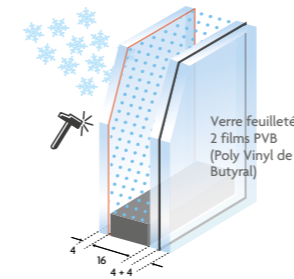

POIGNÉE AVEC SYSTÈME SECUSTICK®
REND IMPOSSIBLE L'OUVERTURE
DU MÉCANISME PAR L'EXTÉRIEUR

**GALET CHAMPIGNON ENGAGÉ DANS UNE
GÂCHE SÉCURITÉ (CONTRE L'EFFRACTION)
EN OPTION**

**VERROU HAUT ET BAS POUR
MAINTENIR LE VANTAIL SECONDAIRE
DE LA PORTE-FENÊTRE**

VITRAGE COLLÉ
CE PROCÉDÉ DE FABRICATION
REND L'ACCÈS PAR L'EXTÉRIEUR
TRÈS DIFFICILE EN CAS DE
TENTATIVE D'INTRUSION

VERROUILLAGE MULTIPONTS
CHAINAGE DES ÉLÉMENTS AVEC RENVOI
D'ANGLE EN PARTIE HORIZONTALE.
MEILLEUR MAINTIEN DU VANTAIL.
OPTIMISE LA SÉCURITÉ DE LA MENUISERIE
AMÉLIORE LA COMPRESSION