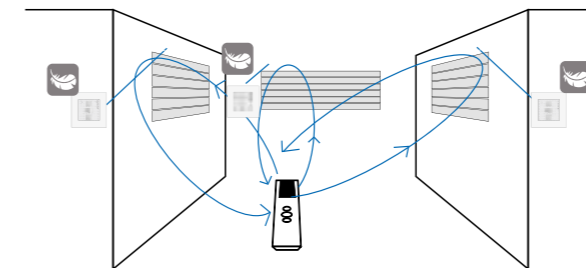

3 types de motorisations

LE MOTEUR INTELLIGENT

NOUVEAU

homecontrol

Bénéficiez de la dernière technologie de pilotage

de volet

S&SO RS100

Le moteur intelligent qui réinvente le mouvement du volet roulant. La nouvelle référence en matière de qualité perçue, de confort acoustique. En plus de tous les bénéfices de la radio io-homecontrol® :

- **Confort acoustique** : mode discret activé depuis les commandes identifiées pour des volets silencieux qui respectent la maison endormie.
- **Mouvement maîtrisé** : démarre et s'arrête en douceur pour protéger le volet.
- **Bi-vitesse** pour adapter le mouvement des volets à ses envies.
- **Connecté** : il offre le choix du pilotage à distance via un smartphone, une tablette ou un ordinateur.
- Motorisation conçue pour **renforcer la durée de vie de votre volet roulant.**

Mode discret pour des volets roulants silencieux