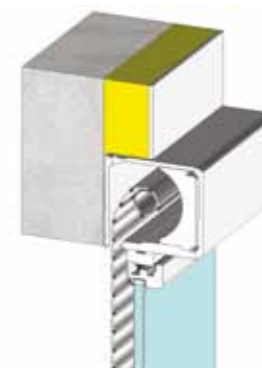

COFFRE INTÉRIEUR (neuf ou rénovation) *bloc baie Révolution*

Esthétique, s'harmonise avec votre fenêtre AM-X

Le crochage du coffre apporte une finition parfaite à l'intérieur. Ce procédé permet l'alignement du coffre avec les ailes de finition de la menuiserie, sans ajout de cornières. Ce coffre est disponible en deux tailles (190 et 220 mm) et dans les différents coloris disponibles pour AM-X.

Performance et confort

L'une des meilleures performances thermiques du marché avec un Uc de 1 W/(m².K) et une perméabilité à l'air classe 4 toutes manœuvres. Ses performances acoustiques sont également remarquables avec en standard 47 dB*. Et pouvant atteindre 51 dB. Elles sont obtenues grâce à des joues équipées de joints et des complexes isolants. Toutes les manœuvres sont disponibles sur ce coffre.

*sur le coffre de 190 mm