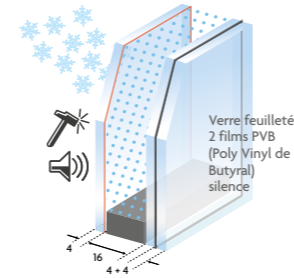

VITRAGE 4ITR/16 ARGON/44.2 AP
VERRE ACOUSTIQUE ET SÉCURITÉ
Coefficient **Ug 1.1**