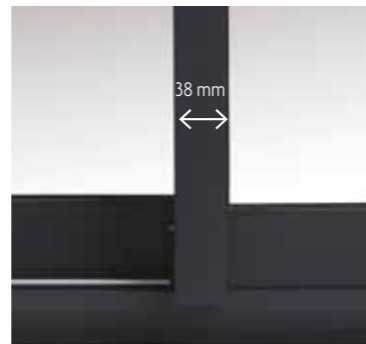

LIGNE FLUIDE AVEC UN PROFIL CENTRAL DE 38 mm SEULEMENT !
CAPOT DE FINITION DESIGN POUR UNE PERFORMANCE THERMIQUE RENFORCÉE EN STANDARD